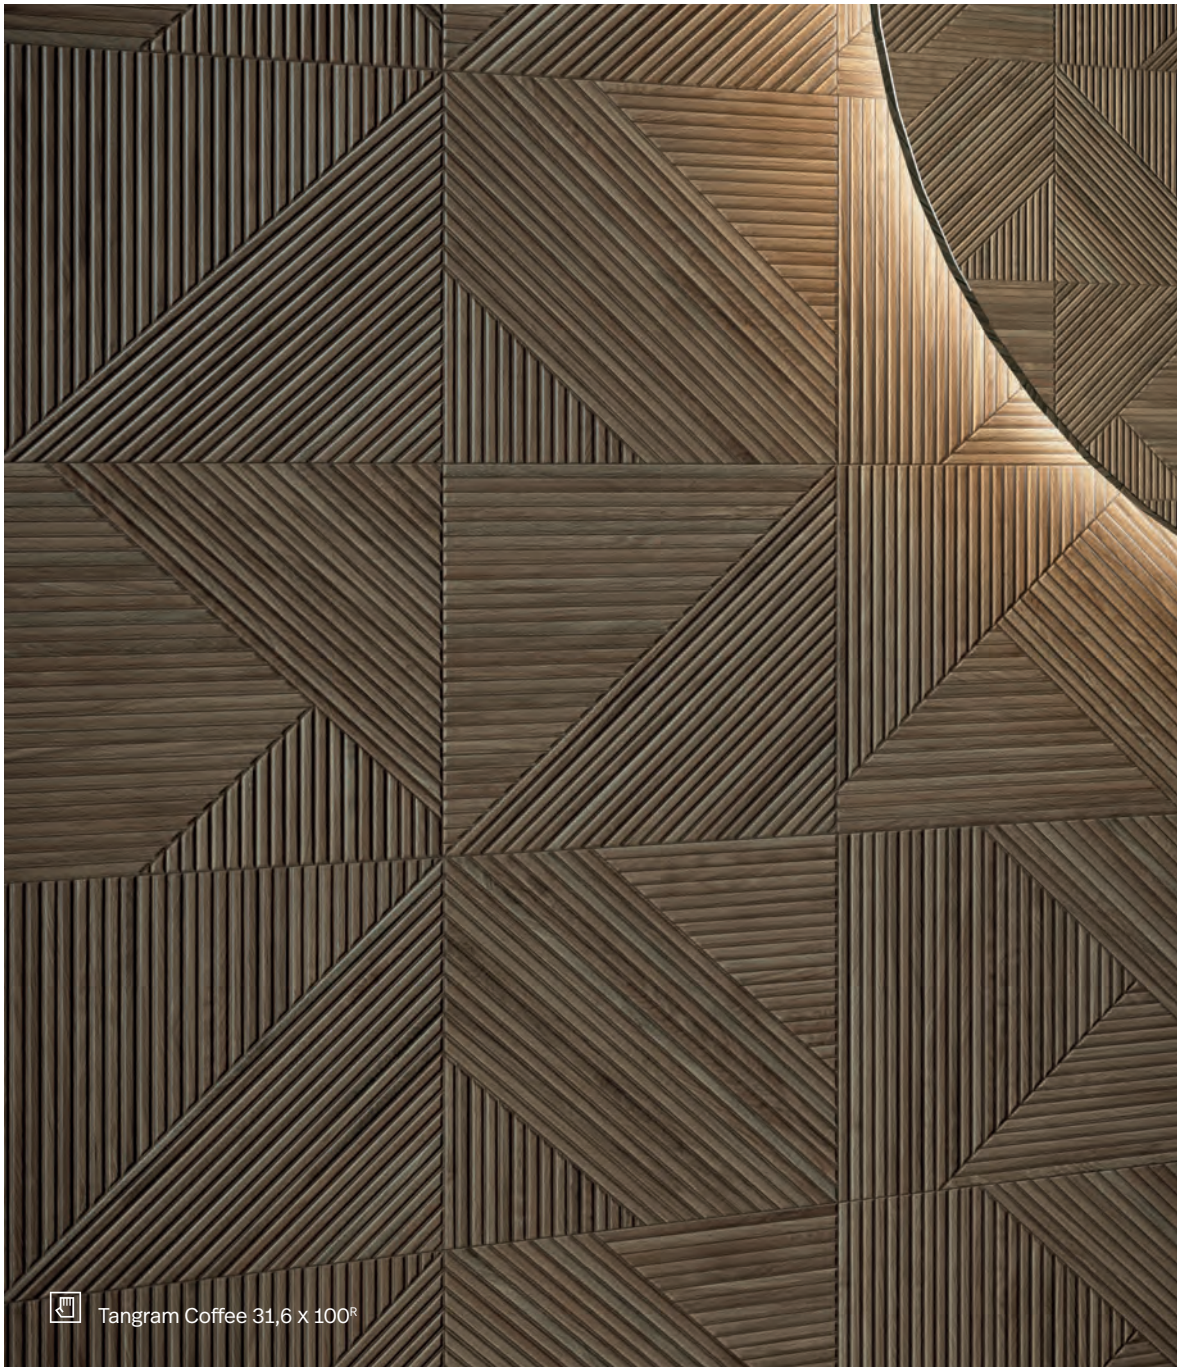

Impulse White 31,6 x 100^R

Tangram Camel 31,6 x 100^R

Century Natural 25 x 150^R

Century Natural 25 x 150^R

Combinación perfecta
Perfect Match
CENTURY + TANGRAM

Tangram Coffee 31,6 x 100⁸

 Tangram Walnut 31,6 x 100³